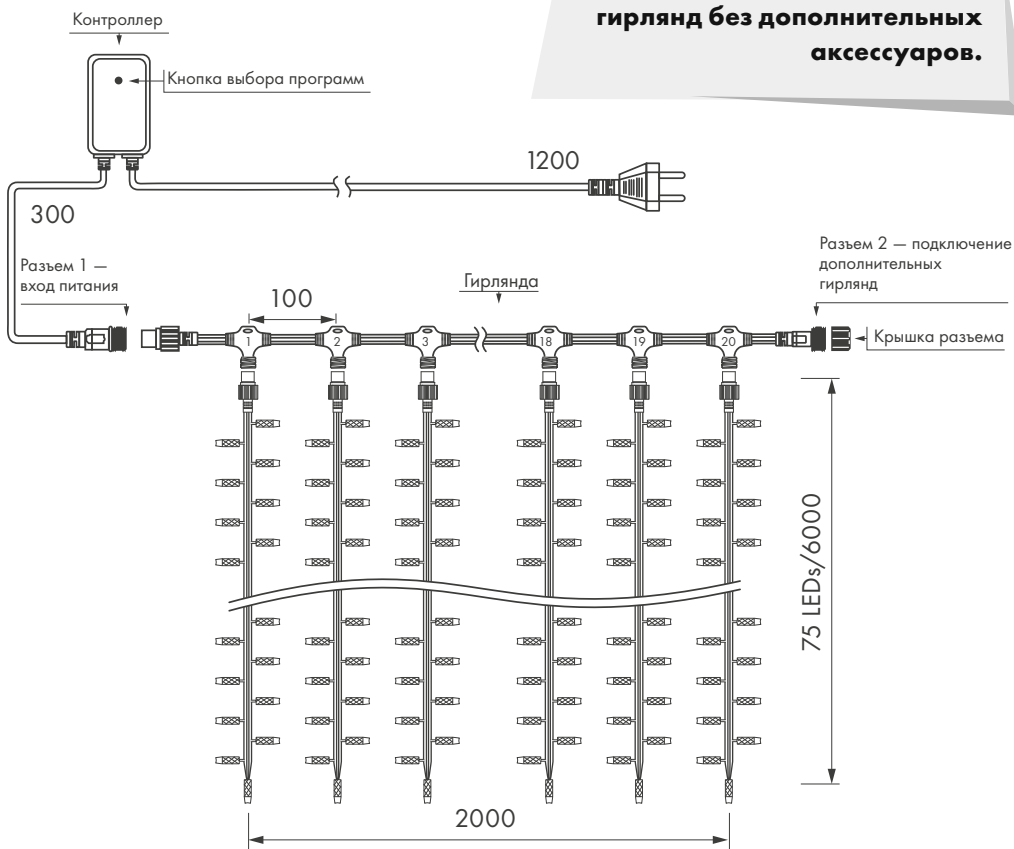

## Параметры

Напряжение питания	<b>AC 230 В</b>
Мощность	<b>180 Вт</b>
Размер светодиода	<b>Ø 5 мм</b>
Габариты	<b>2000 × 6000 мм</b>
Кол-во нитей	<b>20 шт.</b>
Кол-во светодиодов	<b>1500 шт. (75 × 20 нитей)</b>
Степень защиты	<b>IP44</b>

## Схема подключения

Размеры указаны в мм

**8.7 кг**  
вес гирлянды

Температурный режим  
-30... +40 °С

**1 год**  
гарантия

**НЕ ЖДИТЕ ПОВОДА —**  
СОЗДАВАЙТЕ ПРАЗДНИК  
ПО СВОЕМУ ЖЕЛАНИЮ!