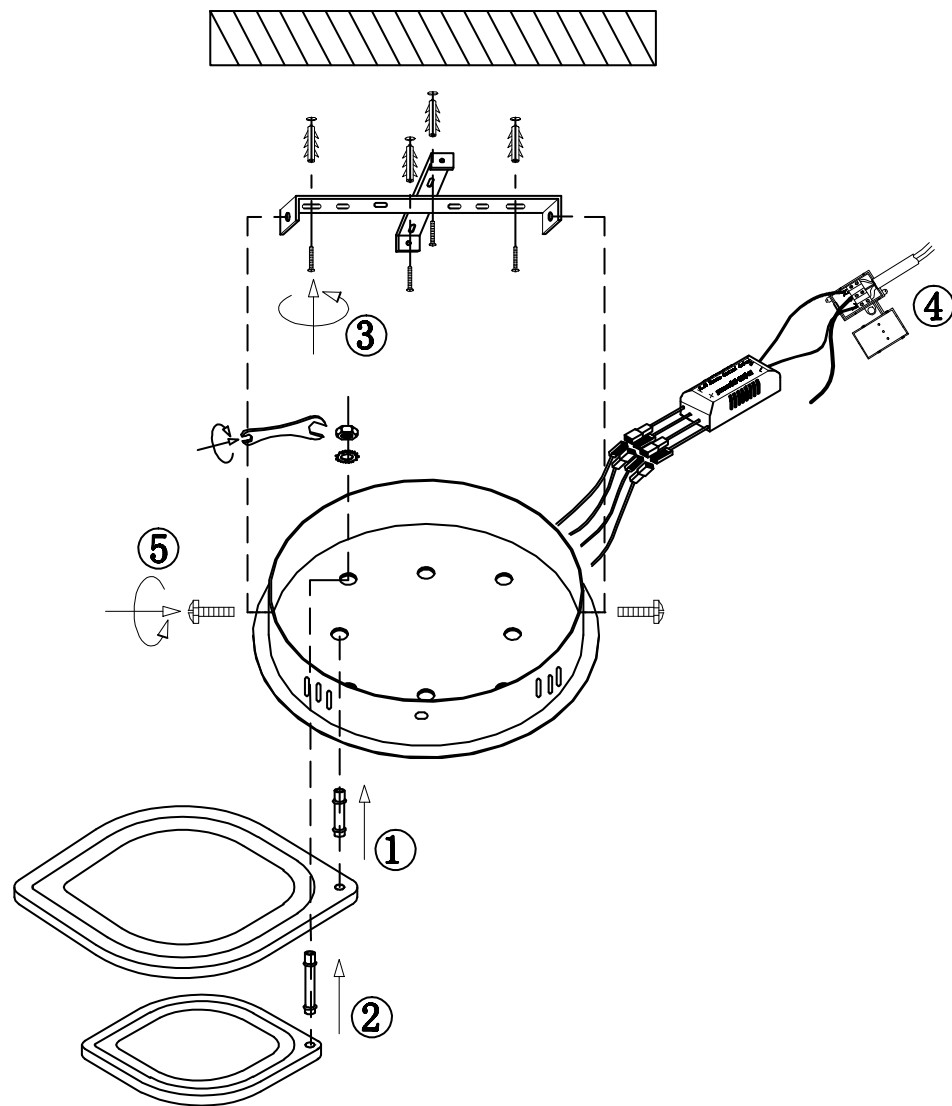

# Instruction

FR6015CL-L84W

MAX 169W  
19000 Lumen

Model: FR6015CL-L84W  
Collection: LED  
Series: Fiore

Ceiling Lamps