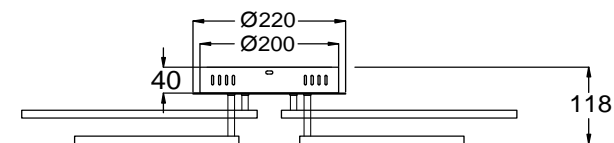

# Instruction

FR6015CL-L84W

MAX 169W  
19000 Lumen

Model: FR6015CL-L84W  
Collection: LED  
Series: Fiore

Ceiling Lamps