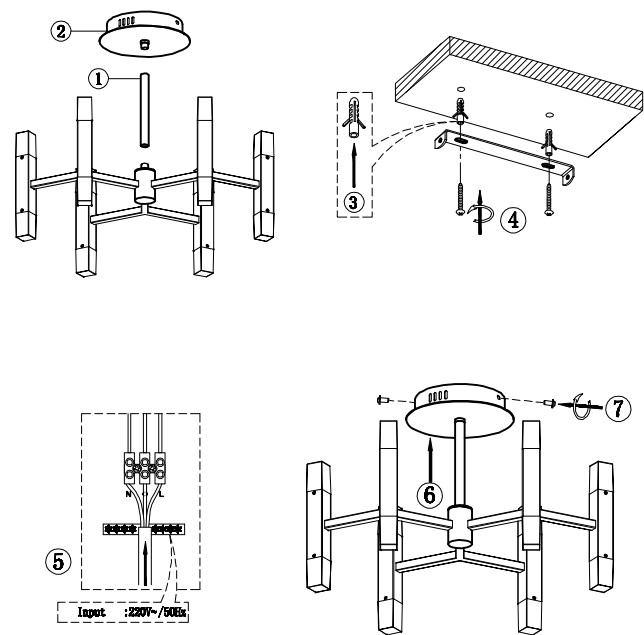

Рис. 1

Руководство по эксплуатации (паспорт)
светильник подвесной

VL7142L12 Miami

Руководство по эксплуатации (паспорт) светильник подвесной VL7142L12 Niami

Настоящее руководство по эксплуатации предназначено для ознакомления с принципом работы, техническими характеристиками, его сборке, подключению, эксплуатации, транспортировке, хранению и утилизации.

Информация о видах опасных воздействий Изделие не содержит опасных и вредных для здоровья человека веществ, которые могут выделяться в процессе эксплуатации в течение срока службы изделия при соблюдении правил его эксплуатации.

ПРЕДОСТЕРЕЖЕНИЕ: ПЕРЕМЕННОЕ НАПРЯЖЕНИЕ 220В ОПАСНО ДЛЯ ЖИЗНИ!

ОБЩИЕ СВЕДЕНИЯ

Светильник предназначен для общего освещения помещений.

Светильник соответствует требованиям ТР ТС 004/2011 «О безопасности низковольтного оборудования», ТР ТС 020/2011 "Электромагнитная совместимость технических средств". Товар сертифицирован.

ТЕХНИЧЕСКИЕ ХАРАКТЕРИСТИКИ

Напряжение питания (переменное)/Supply voltage (AC), V	100 - 240
Частота сети/Network frequency, Hz	50
Мощность светильника/Lamp power, W	48
Количество уровней яркости/Number of brightness levels, шт./pcs	1
Цветовая температура/Color temperature, K	4000
Степень защиты изделия/The degree of protection, IP	20
Тип подключения светильника/Lamp connection type	Клеммная колодка /Terminal block
Материал изделия/Product material	металл/metal
Относительная влажность/Relative humidity, %, не более/not more	80
Температура эксплуатации/Operating temperature	+5..+40°C
Габаритные размеры/Overall dimensions, мм/mm	D514*H338
Высота/Height, мм/mm (min-max)	H338
Срок службы светильника/Lamp service life, лет/years	5

КОМПЛЕКТНОСТЬ

В комплект поставки входит:

Светильник, шт.....	1
Упаковка, комплект.....	1
Руководство по эксплуатации (Паспорт), экз.....	1

ЭКСПЛУАТАЦИЯ

Меры безопасности

Внимание! Все работы по сборке и установке светильника должны осуществляться при отключенном питании сети!

- Запрещается пользоваться светильником в местах повышенной влажности (ванные комнаты и др.).
- Для чистки светильника необходимо использовать мягкую сухую ткань.
- Не используйте для чистки светильника химически активные и агрессивные чистящие средства.

СБОРКА, ПОДКЛЮЧЕНИЕ И УСТАНОВКА СВЕТИЛЬНИКА

В комплект поставки светильника включены крепежные элементы. Последовательность сборки и монтажа светильника, а также подключение к сети 220В, показана в рис. №1.

ОБСЛУЖИВАНИЕ

В качестве источников света в светильнике установлены светоизлучающие диоды, не требующие замены.

ТРАНСПОРТИРОВКА И ХРАНЕНИЕ

Транспортировка и хранение изделия должны производиться в упаковке с соблюдением мер предосторожности от механических повреждений и воздействия атмосферных осадков.

УТИЛИЗАЦИЯ

Изделие необходимо утилизировать согласно требованиям законодательства территории реализации.

ГАРАНТИЙНЫЕ ОБЯЗАТЕЛЬСТВА

- Гарантийный срок эксплуатации светильника составляет 12 месяцев со дня продажи, при условии соблюдения условий эксплуатации, изложенных в данном руководстве.
- Возврат/обмен светильника осуществляется у розничного продавца, реализовавшего товар потребителю, в сроки и по основаниям, установленным законодательством о защите прав потребителей.
- Возврат/обмен светильника осуществляется без механических повреждений и при полной комплектации.

ВОЗМОЖНЫЕ НЕИСПРАВНОСТИ И СПОСОБЫ ИХ УСТРАНЕНИЯ

Внимание! Все работы связанные, с устранением возможных неисправностей изделия, должны осуществляться при отключенном питании сети!