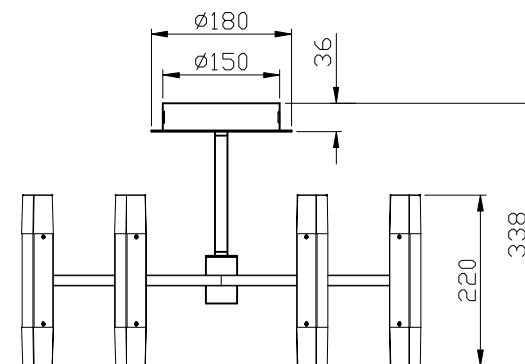

Рис. 1

Руководство по эксплуатации (паспорт)
светильник подвесной

VL7142L12 Miami

Руководство по эксплуатации (паспорт) светильник подвесной VL7142L12 Niami

Настоящее руководство по эксплуатации предназначено для ознакомления с принципом работы, техническими характеристиками, его сборке, подключению, эксплуатации, транспортировке, хранению и утилизации.

Информация о видах опасных воздействий Изделие не содержит опасных и вредных для здоровья человека веществ, которые могут выделяться в процессе эксплуатации в течение срока службы изделия при соблюдении правил его эксплуатации.

ПРЕДОСТЕРЕЖЕНИЕ: ПЕРЕМЕННОЕ НАПРЯЖЕНИЕ 220В ОПАСНО ДЛЯ ЖИЗНИ!

ОБЩИЕ СВЕДЕНИЯ

Светильник предназначен для общего освещения помещений.

Светильник соответствует требованиям ТР ТС 004/2011 «О безопасности низковольтного оборудования», ТР ТС 020/2011 "Электромагнитная совместимость технических средств". Товар сертифицирован.

ТЕХНИЧЕСКИЕ ХАРАКТЕРИСТИКИ

Напряжение питания (переменное)/Supply voltage (AC), V	100 - 240
Частота сети/Network frequency, Hz	50
Мощность светильника/Lamp power, W	48
Количество уровней яркости/Number of brightness levels, шт./pcs	1
Цветовая температура/Color temperature, K	4000
Степень защиты изделия/The degree of protection, IP	20
Тип подключения светильника/Lamp connection type	Клеммная колодка /Terminal block
Материал изделия/Product material	металл/metal
Относительная влажность/Relative humidity, %, не более/not more	80
Температура эксплуатации/Operating temperature	+5..+40°C
Габаритные размеры/Overall dimensions, мм/mm	D514*H338
Высота/Height, мм/mm (min-max)	H338
Срок службы светильника/Lamp service life, лет/years	5

КОМПЛЕКТНОСТЬ

В комплект поставки входит:

Светильник, шт.....	1
Упаковка, комплект.....	1
Руководство по эксплуатации (Паспорт), экз.....	1

ЭКСПЛУАТАЦИЯ

Меры безопасности

Внимание! Все работы по сборке и установке светильника должны осуществляться при отключенном питании сети!

- Запрещается пользоваться светильником в местах повышенной влажности (ванные комнаты и др.).
- Для чистки светильника необходимо использовать мягкую сухую ткань.
- Не используйте для чистки светильника химически активные и агрессивные чистящие средства.

СБОРКА, ПОДКЛЮЧЕНИЕ И УСТАНОВКА СВЕТИЛЬНИКА

В комплект поставки светильника включены крепежные элементы. Последовательность сборки и монтажа светильника, а также подключение к сети 220В, показана в рис. №1.

ОБСЛУЖИВАНИЕ

В качестве источников света в светильнике установлены светоизлучающие диоды, не требующие замены.

ТРАНСПОРТИРОВКА И ХРАНЕНИЕ

Транспортировка и хранение изделия должны производиться в упаковке с соблюдением мер предосторожности от механических повреждений и воздействия атмосферных осадков.

УТИЛИЗАЦИЯ

Изделие необходимо утилизировать согласно требованиям законодательства территории реализации.

ГАРАНТИЙНЫЕ ОБЯЗАТЕЛЬСТВА

- Гарантийный срок эксплуатации светильника составляет 12 месяцев со дня продажи, при условии соблюдения условий эксплуатации, изложенных в данном руководстве.
- Возврат/обмен светильника осуществляется у розничного продавца, реализовавшего товар потребителю, в сроки и по основаниям, установленным законодательством о защите прав потребителей.
- Возврат/обмен светильника осуществляется без механических повреждений и при полной комплектации.

ВОЗМОЖНЫЕ НЕИСПРАВНОСТИ И СПОСОБЫ ИХ УСТРАНЕНИЯ

Внимание! Все работы связанные, с устранением возможных неисправностей изделия, должны осуществляться при отключенном питании сети!