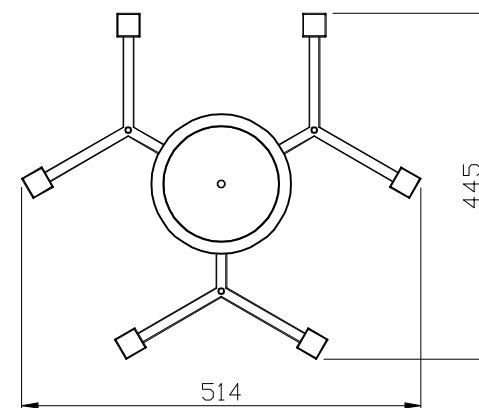

Рис. 1

Руководство по эксплуатации (паспорт)
светильник подвесной

VL7142L12 Miami

Руководство по эксплуатации (паспорт) светильник подвесной VL7142L12 Niami

Настоящее руководство по эксплуатации предназначено для ознакомления с принципом работы, техническими характеристиками, его сборке, подключению, эксплуатации, транспортировке, хранению и утилизации.

Информация о видах опасных воздействий Изделие не содержит опасных и вредных для здоровья человека веществ, которые могут выделяться в процессе эксплуатации в течение срока службы изделия при соблюдении правил его эксплуатации.

ПРЕДОСТЕРЕЖЕНИЕ: ПЕРЕМЕННОЕ НАПРЯЖЕНИЕ 220В ОПАСНО ДЛЯ ЖИЗНИ!

ОБЩИЕ СВЕДЕНИЯ

Светильник предназначен для общего освещения помещений.

Светильник соответствует требованиям ТР ТС 004/2011 «О безопасности низковольтного оборудования», ТР ТС 020/2011 "Электромагнитная совместимость технических средств". Товар сертифицирован.

ТЕХНИЧЕСКИЕ ХАРАКТЕРИСТИКИ

Напряжение питания (переменное)/Supply voltage (AC), V	100 - 240
Частота сети/Network frequency, Hz	50
Мощность светильника/Lamp power, W	48
Количество уровней яркости/Number of brightness levels, шт./pcs	1
Цветовая температура/Color temperature, K	4000
Степень защиты изделия/The degree of protection, IP	20
Тип подключения светильника/Lamp connection type	Клеммная колодка /Terminal block
Материал изделия/Product material	металл/metal
Относительная влажность/Relative humidity, %, не более/not more	80
Температура эксплуатации/Operating temperature	+5..+40°C
Габаритные размеры/Overall dimensions, мм/mm	D514*H338
Высота/Height, мм/mm (min-max)	H338
Срок службы светильника/Lamp service life, лет/years	5

КОМПЛЕКТНОСТЬ

В комплект поставки входит:

Светильник, шт.....	1
Упаковка, комплект.....	1
Руководство по эксплуатации (Паспорт), экз.....	1

ЭКСПЛУАТАЦИЯ

Меры безопасности

Внимание! Все работы по сборке и установке светильника должны осуществляться при отключенном питании сети!

- Запрещается пользоваться светильником в местах повышенной влажности (ванные комнаты и др.).
- Для чистки светильника необходимо использовать мягкую сухую ткань.
- Не используйте для чистки светильника химически активные и агрессивные чистящие средства.

СБОРКА, ПОДКЛЮЧЕНИЕ И УСТАНОВКА СВЕТИЛЬНИКА

В комплект поставки светильника включены крепежные элементы. Последовательность сборки и монтажа светильника, а также подключение к сети 220В, показана в рис. №1.

ОБСЛУЖИВАНИЕ

В качестве источников света в светильнике установлены светоизлучающие диоды, не требующие замены.

ТРАНСПОРТИРОВКА И ХРАНЕНИЕ

Транспортировка и хранение изделия должны производиться в упаковке с соблюдением мер предосторожности от механических повреждений и воздействия атмосферных осадков.

УТИЛИЗАЦИЯ

Изделие необходимо утилизировать согласно требованиям законодательства территории реализации.

ГАРАНТИЙНЫЕ ОБЯЗАТЕЛЬСТВА

- Гарантийный срок эксплуатации светильника составляет 12 месяцев со дня продажи, при условии соблюдения условий эксплуатации, изложенных в данном руководстве.
- Возврат/обмен светильника осуществляется у розничного продавца, реализовавшего товар потребителю, в сроки и по основаниям, установленным законодательством о защите прав потребителей.
- Возврат/обмен светильника осуществляется без механических повреждений и при полной комплектации.

ВОЗМОЖНЫЕ НЕИСПРАВНОСТИ И СПОСОБЫ ИХ УСТРАНЕНИЯ

Внимание! Все работы связанные, с устранением возможных неисправностей изделия, должны осуществляться при отключенном питании сети!