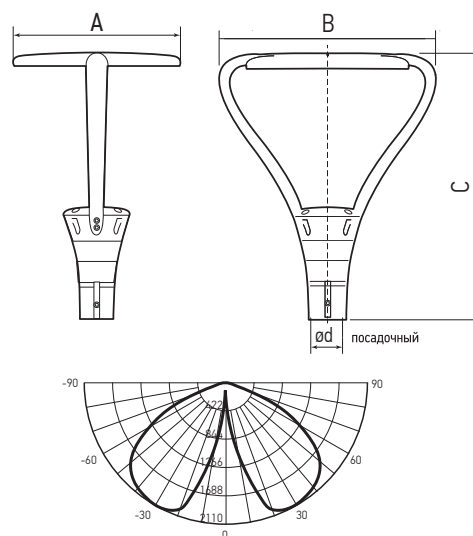

Светильники садово-парковые **PGL 02**

Предназначены для основного освещения и оформления садовых и парковых территории

РАВНОМЕРНОЕ КРУГОВОЕ ОСВЕЩЕНИЕ БОЛЬШОЙ ПЛОЩАДИ

Светильники венчающие оснащены специальным линзовым модулем-рассеивателем.

Код для заказа	Штрих-код	Артикул	Мощность, Вт	Цветовая тем., К	Световой поток	Реком. высота установки, м	Размеры АхВхС, мм	Посадочный размер, ø D мм	Вес, кг	Упак., шт.
5023680	4895205023680	PGL 02 60w 3000K GR IP65	60	3000	6 600	4–6	450x578x717	80	8,5	1
5023697	4895205023697	PGL 02 60w 5000K GR IP65	60	5000	6 600	4–6	450x578x717	80	8,5	1