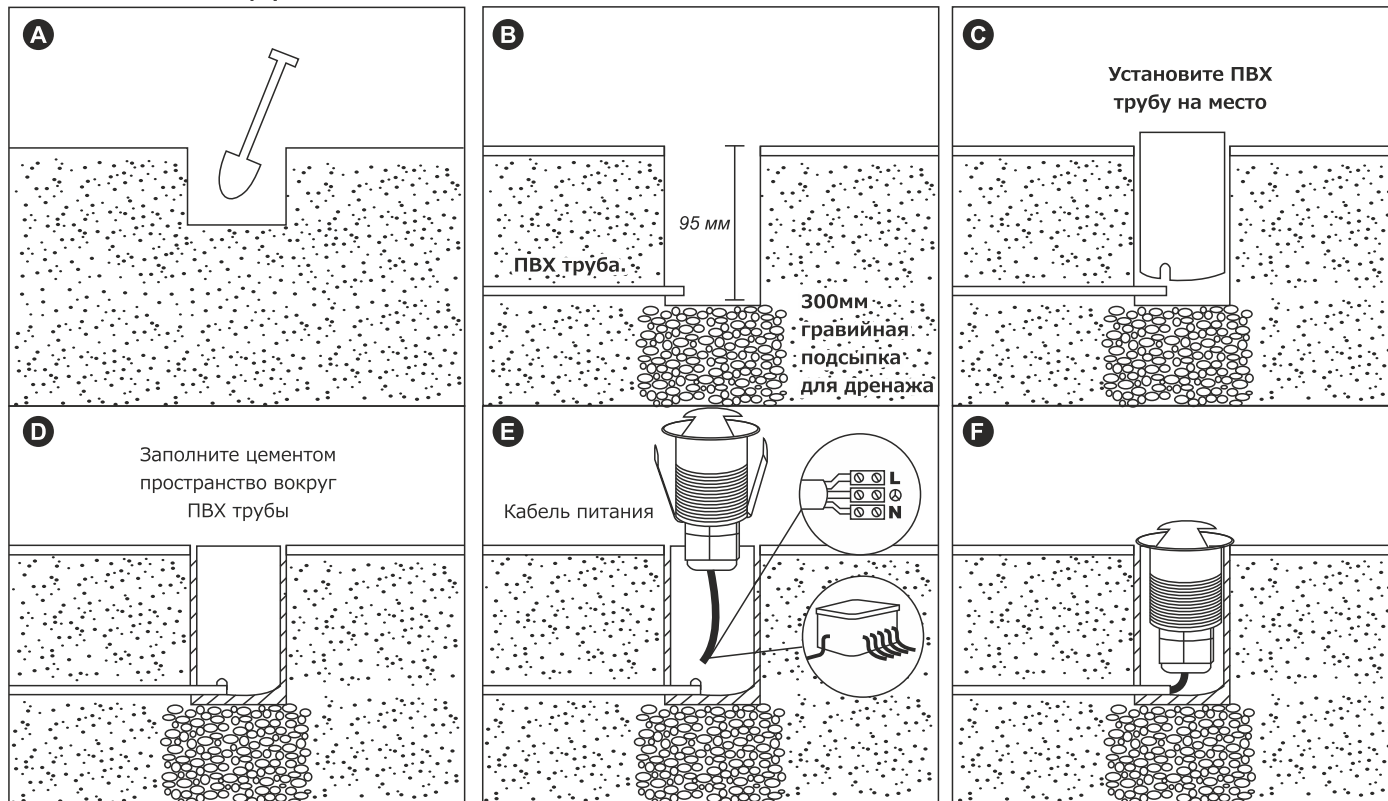

Установка в грунт