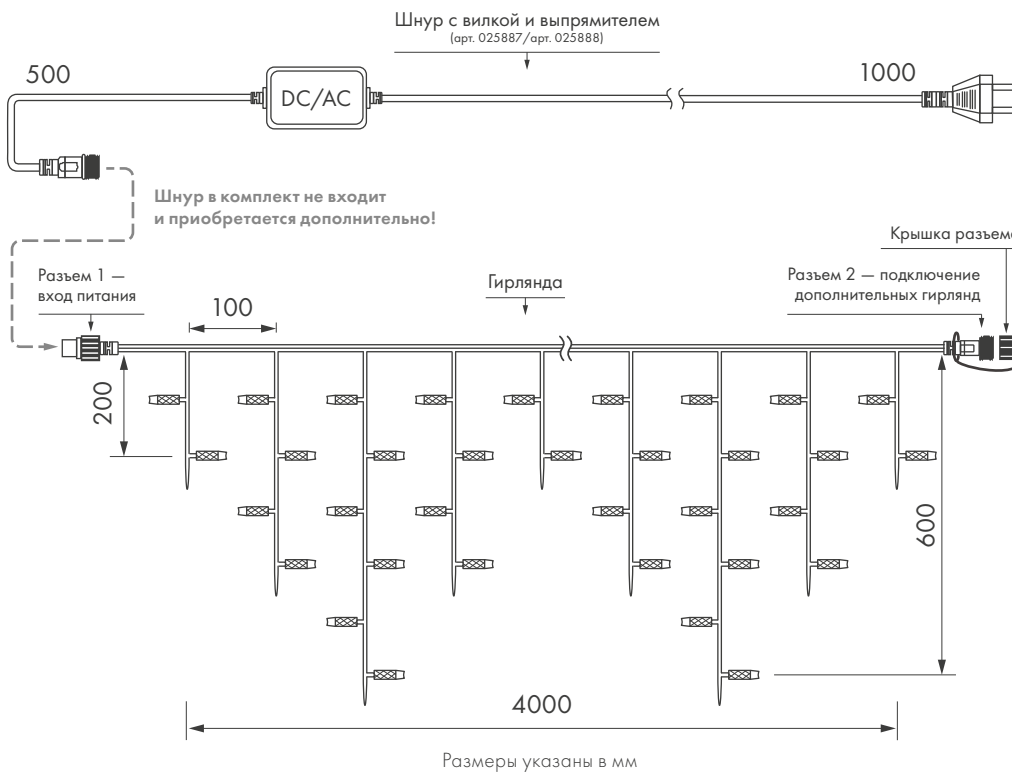

Параметры

Напряжение питания	AC 230 В
Мощность	8 Вт
Размер светодиода	Ø 5 мм
Габариты	4000 × 600 мм
Кол-во нитей	32 нити
Кол-во светодиодов	128 шт.
Степень защиты	IP65

Цвета свечения

Белый

Теплый белый

**Соединение до 12
одноцветных гирлянд.**

Схема подключения

Провод

Резина (каучук)
белый

Резина (каучук)
черный

**2 года
гарантия**

1.03 кг
вес гирлянды

Температурный режим
-40... +40 °C