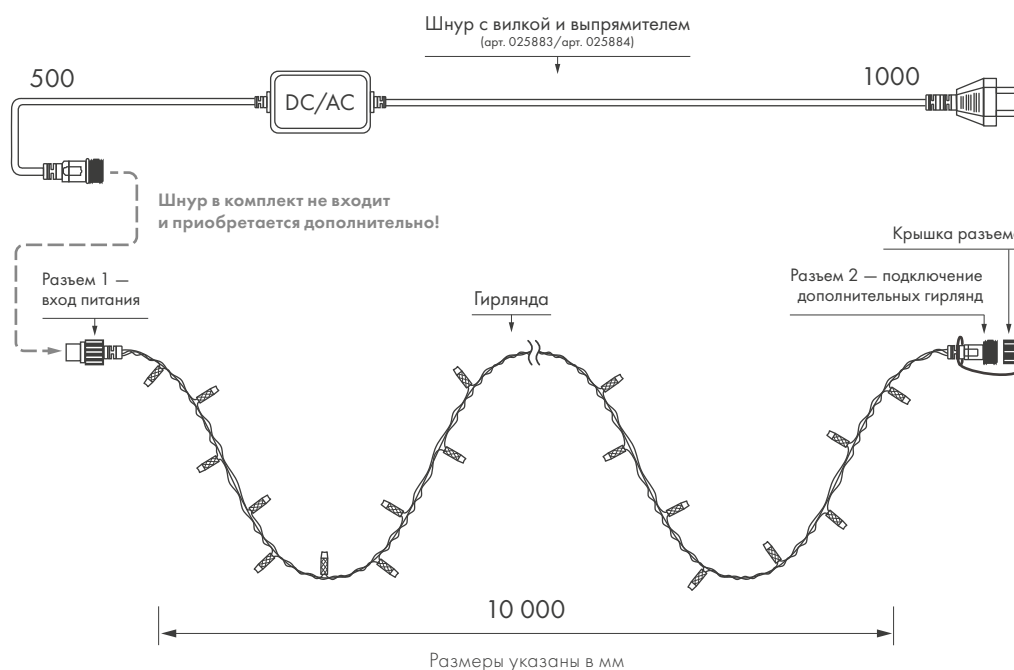

Параметры

Напряжение питания	AC 230 В
Мощность	7 Вт
Размер светодиода	Ø 5 мм
Длина	10 000 мм
Кол-во светодиодов	100 шт.
Степень защиты	IP65

Цвета свечения

Белый

Теплый белый

Красный

Желтый

Зеленый

Синий

Розовый

1 год
гарантия

Провод

ПВХ
прозрачный

ПВХ
белый

ПВХ
черный

Температурный режим
-30... +40 °С

Схема подключения

Соединение до 15
одноцветных гирлянд.

516 г
вес гирлянды