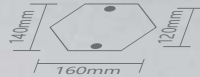

### «ВЕНЕЦИЯ»

E27

IP44

Температура  
эксплуатации  
-50..+50°C

12  
месяцев  
гарантия

Мoдeль	PL130	PL131	PL134	PL171
Артикул	11334	11335	11337	11339
Цвет	черное золото			
Монтаж	на стену вверх	на стену вниз	на цепочке 0,5m	на постамент
Мощность	max 60W			
Фoрмa	6-и гранник			
Материал	металл, стекло			
Размеры ДхШхВ	205x230x510mm	205x230x380mm	205x180x280mm	205x180x500mm