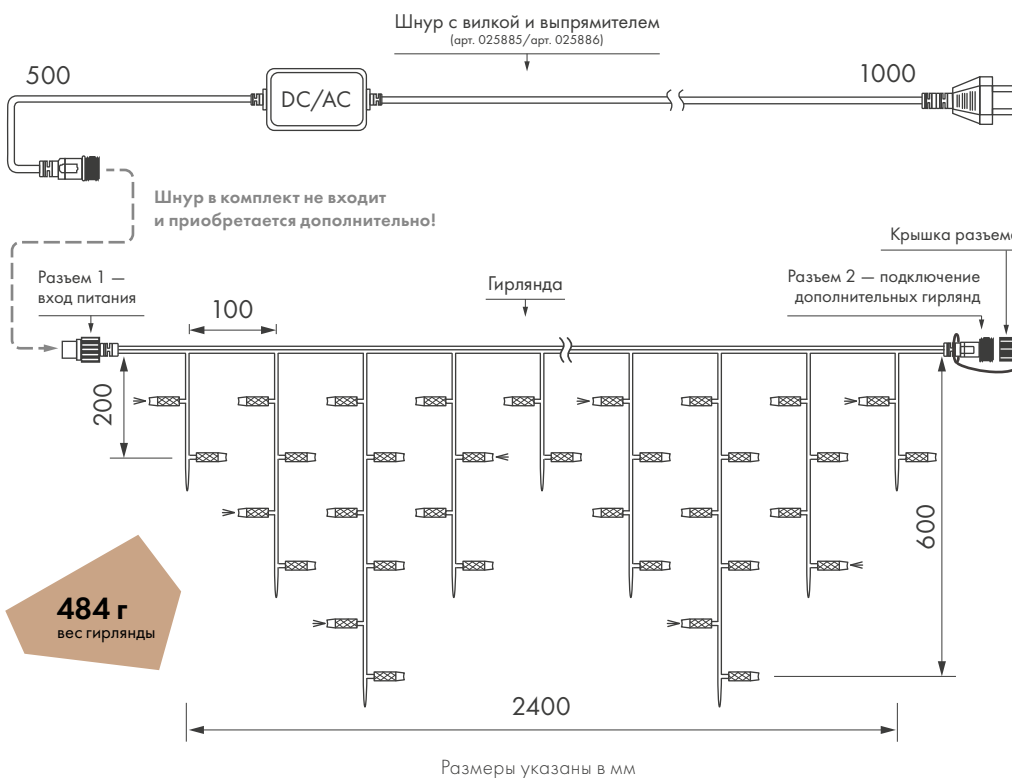

Э Ф Ф Е К Т
С В Е Ч Е Н И Я

Мерцание
180-200 вспышек
в минуту

Параметры

Напряжение питания	AC 230 В
Мощность	6 Вт
Размер светодиода	Ø 5 мм
Габариты	2400 × 600 мм
Кол-во нитей	24 нити
Кол-во светодиодов	88 шт.
Степень защиты	IP65

Цвета свечения

Схема подключения

Соединение до 20 одноцветных гирлянд.

Провод

1 год
гарантия

Температурный режим
-30... +40 °C

**НЕ ЖДИТЕ ПОВОДА —
СОЗДАВАЙТЕ ПРАЗДНИК
ПО СВОЕМУ ЖЕЛАНИЮ!**